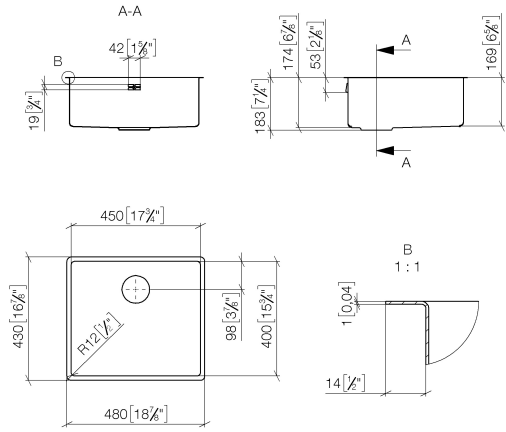

### Benötigtes Zubehör

**Ab- und Überlaufgarnitur mit Zugknopf - Edelstahl**

- 3 1/2" Exzenterventil

10 405 003-85

**Einzelbecken - Edelstahl**

38 450 003

mm [inches]