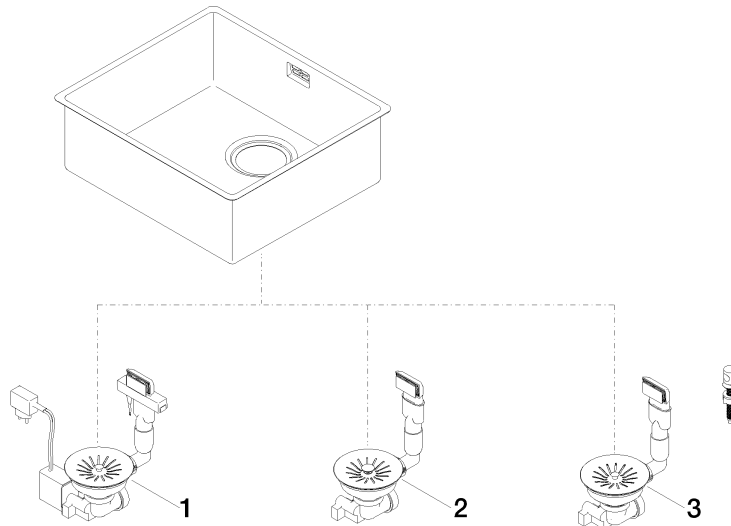

Einzelbecken - Edelstahl

38 450 003

Ersatzteilstückliste

Nr.	Artikelnummer	Benennung	Verbaumenge	Lieferzeit
1	10 410 003-85	Ab- und Überlaufgarnitur elektrisch - Edelstahl	1	2
2	10 400 003-85	Ab- und Überlaufgarnitur handverschießbar - Edelstahl	1	2
3	10 405 003-85	Ab- und Überlaufgarnitur mit Zugknopf - Edelstahl	1	2